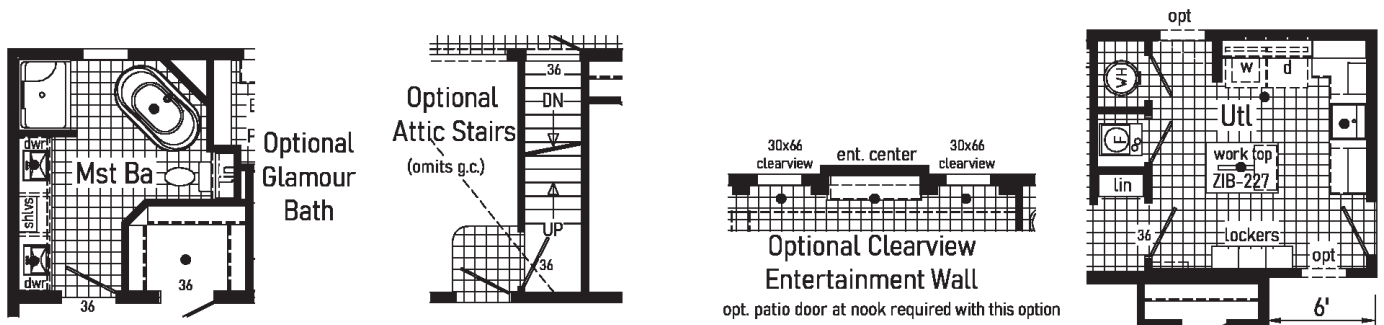

Opt Attic Stairs
 (omits g.c.)

Optional Buanderie Magnifique

Scan to Watch Video!

Grand Magnifique

2P2602R
28x66 Approx. 1804 sq ft

Deux

Magnifique

2PC2601R
28x52 Approx. 1421 sq ft

Magnifique

3P2601R
42x52 Approx. 1731 sq ft

Quatre

Magnifique

6P2601R
28x36 Approx. 1943 sq ft

Optional Glamour Bath

inHouse
experience

2023