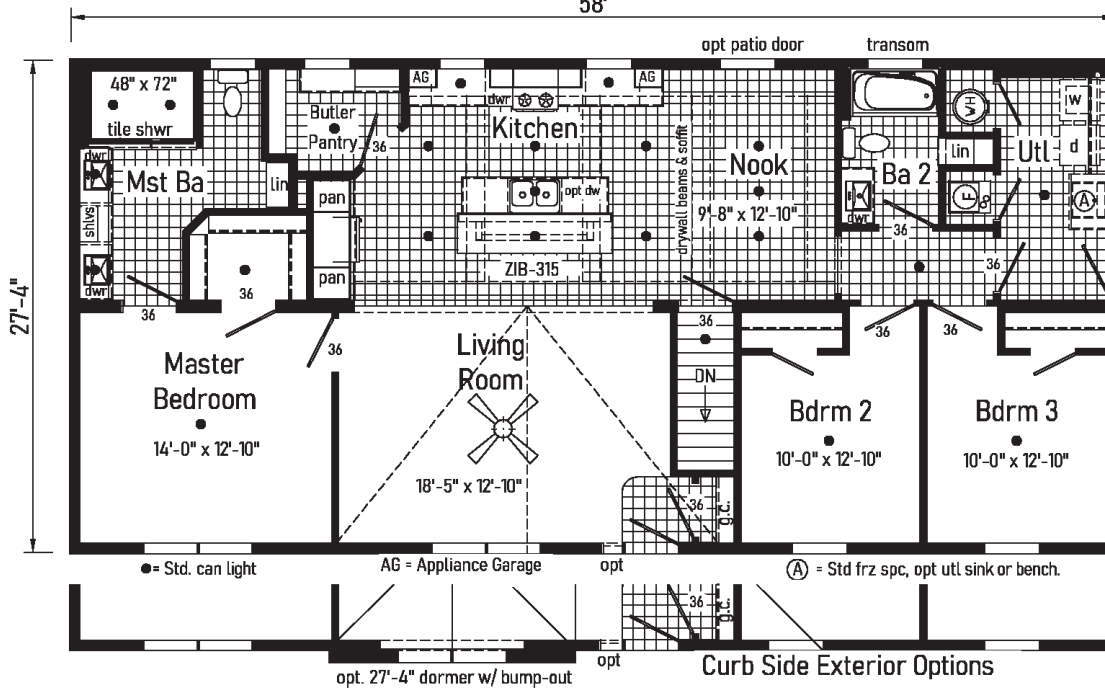

PENNWEST

reserve

R

2023

Magnifique

PENNWEST
H O M E S

2P2601R
28x58 Approx. 1585 sq ft

Optional Glamour Bath

Opt Attic Stairs
 (omits g.c.)

Optional Buanderie Magnifique

Scan to Watch Video!

Grand Magnifique

2P2602R
28x66 Approx. 1804 sq ft

Deux

Magnifique

2PC2601R
28x52 Approx. 1421 sq ft

Magnifique

3P2601R
42x52 Approx. 1731 sq ft

Quatre

Magnifique

6P2601R
28x36 Approx. 1943 sq ft

Optional Glamour Bath

inHouse
experience

2023