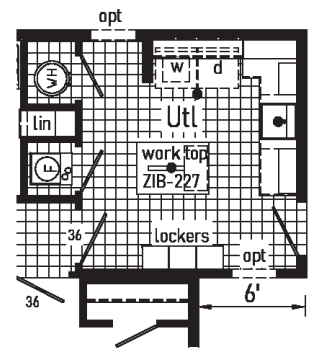

PENNWEST

reserve

R

2023

Magnifique

PENNWEST
H O M E S

2P2601R
28x58 Approx. 1585 sq ft

Optional Glamour Bath

Opt Attic Stairs
 (omits g.c.)

Optional Buanderie Magnifique

Scan to Watch Video!

Grand Magnifique

2P2602R
28x66 Approx. 1804 sq ft

Deux

Magnifique

2PC2601R
28x52 Approx. 1421 sq ft