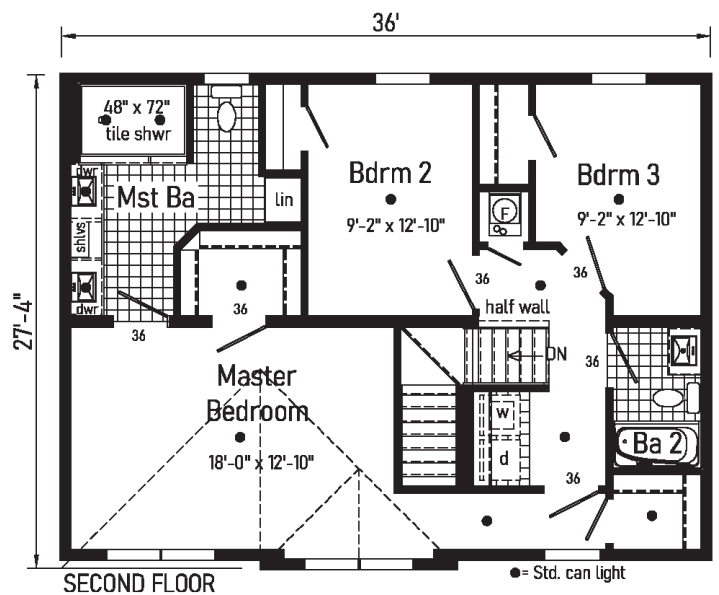

PENNWEST

reserve

R

2023

Magnifique

PENNWEST
H O M E S

2P2601R
28x58 Approx. 1585 sq ft

Optional Glamour Bath

Magnifique

3P2601R
42x52 Approx. 1731 sq ft

Quatre

Magnifique

6P2601R
28x36 Approx. 1943 sq ft

Optional Glamour Bath

inHouse
experience

2023