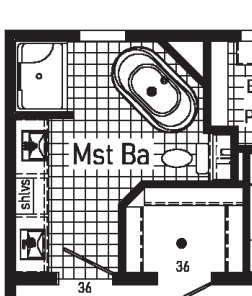

PENNWEST

reserve

R

2023

Magnifique

PENNWEST
H O M E S

2P2601R
28x58 Approx. 1585 sq ft

Optional Glamour Bath

Opt Attic Stairs
 (omits g.c.)

Optional Buanderie Magnifique

Scan to Watch Video!

Grand Magnifique

2P2602R
28x66 Approx. 1804 sq ft

Deux

Magnifique

2PC2601R
28x52 Approx. 1421 sq ft